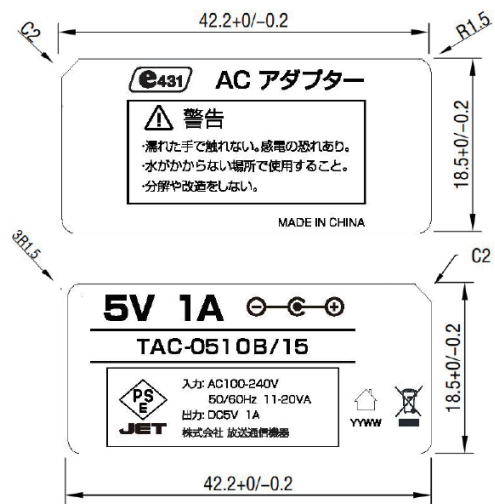

入力：AC100～240V
 50/60Hz 11-20VA
 出力：DC5V 1A
 DCプラグ：外径 5.5mm
 内径 2.1mm
 長さ 9.5mm

名称：AC アダプター 5V1A 1.5m
 型番：TAC-0510B/15

株式会社 放送通信機器

三角法 3rd Angle Proj.	単位 mm	尺度 Free	図番 J1221-D4281-1
------------------------	-------	---------	---------------------